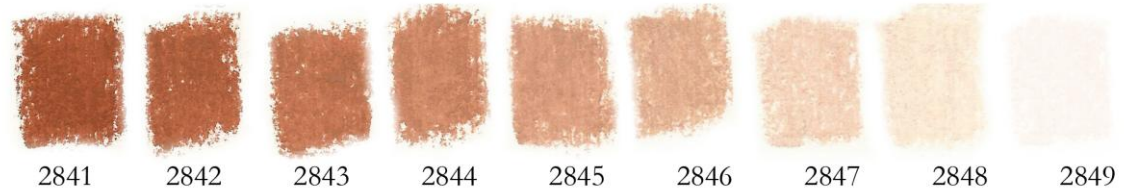

Terre de Florence