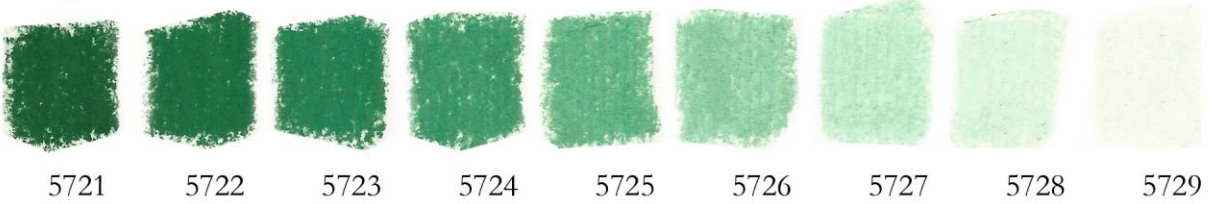

**Violet Heliotrope**

**Rose Passé**

**Violet van Dyck**

8741 8742 8743 8744 8745 8746 8747 8748 8749

**Violet de Mars**

8761 8762 8763 8764 8765 8766 8767 8768 8769

**Violet Prune**

8821 8822 8823 8824 8825 8826 8827 8828 8829

**Gris Tourterelle**

8841 8842 8843 8844 8845 8846 8847 8848 8849

**Violet Crépuscule**

8861 8862 8863 8864 8865 8866 8867 8868 8869

**Gris de Laque**

8941 8942 8943 8944 8945 8946 8947 8948 8949

**Noir Bleu**

9121 9122 9123 9124 9125 9126 9127 9128 9129

**Noir Intense**

9141 9142 9143 9144 9145 9146 9147 9148 9149

**Noir Velours**

**Noir Extra**

**Blanc de Lys**

**Nouvelles nuances été 2015:**

**Verd Jade**