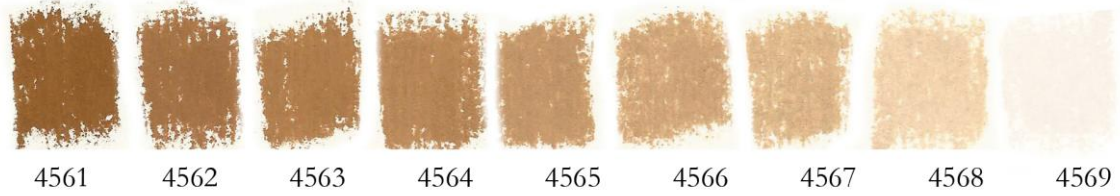

**Jaune Souci**

**Jaune d'Or**

**Jaune Citron**

**Jaune Canari**

**Jaune de Naples**

**Blond Doré**

**Ocre Jaune**

**Ocre Brune**

**Sienne Naturelle Claire**

**Terre d'Orient**

**Terre de Catane**

**Terre de Cassel**

**Sepia**

**Gris Roux**

**Vert Lichen**

**Vert Automne**

**Vert au Rouge**

**Vert Orangé**

**Vert Algue**

**Vert Doré**

**Vert Pomme**

**Vert Rainette**

**Vert Orchidée**

**Vert Végétal Clair**

9121 9122 9123 9124 9125 9126 9127 9128 9129

**Noir Intense**

9141 9142 9143 9144 9145 9146 9147 9148 9149

**Noir Velours**

**Noir Extra**

**Blanc de Lys**

**Nouvelles nuances été 2015:**

**Verd Jade**