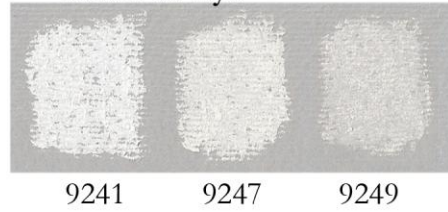

**Gris Tourterelle**

8841 8842 8843 8844 8845 8846 8847 8848 8849

**Violet Crépuscule**

8861 8862 8863 8864 8865 8866 8867 8868 8869

**Gris de Laque**

8941 8942 8943 8944 8945 8946 8947 8948 8949

**Noir Bleu**

9121 9122 9123 9124 9125 9126 9127 9128 9129

**Noir Intense**

9141 9142 9143 9144 9145 9146 9147 9148 9149

**Noir Velours**

**Noir Extra**

**Blanc de Lys**

**Nouvelles nuances été 2015:**

**Verd Jade**