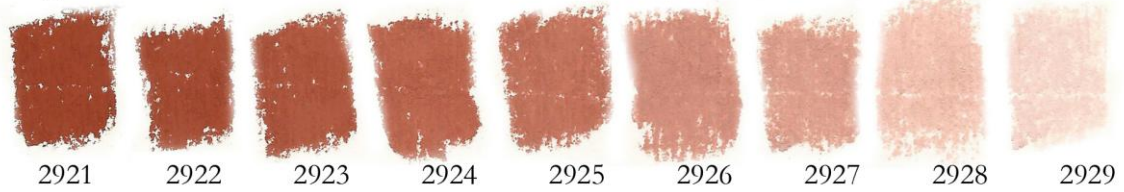

Rouge de Venise