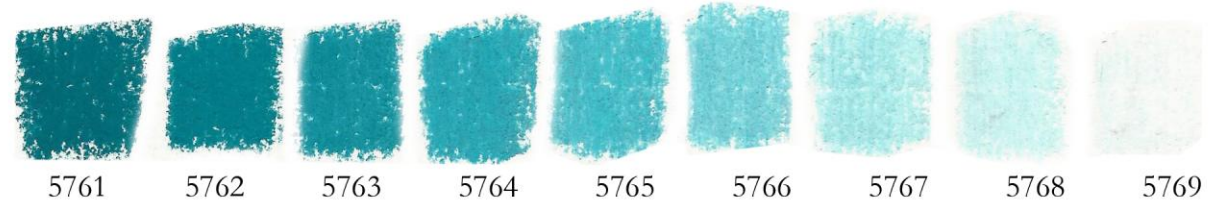

Noir Velours

Noir Extra

Blanc de Lys

Nouvelles nuances été 2015:

Verd Jade

Mers du Sud