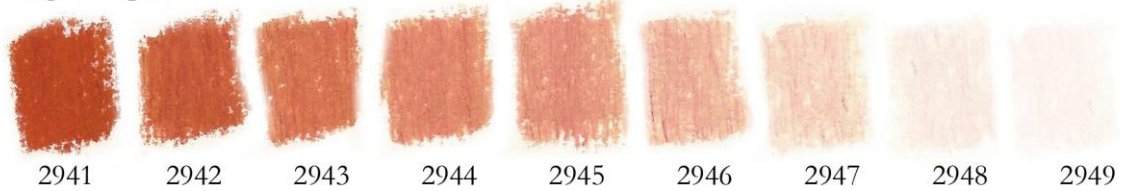

Rouge Brique