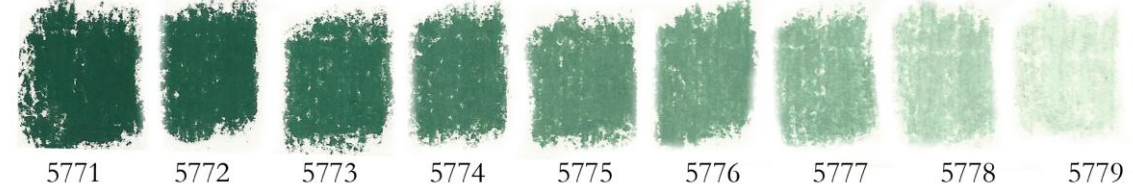

**Sienne Naturelle Claire**

**Terre d'Orient**

**Terre de Catane**

**Terre de Cassel**

**Sepia**

**Gris Roux**

**Vert Lichen**

**Vert Automne**

**Vert au Rouge**

**Vert Orangé**

**Vert Algue**

**Vert Doré**

**Vert Pomme**

**Vert Rainette**

**Vert Orchidée**

**Vert Végétal Clair**

**Vert Végétal**

**Vert de Cadmium**

**Vert Vif**

**Vert Cobalt**

**Vert Emeraude**

**Turquoise**

**Vert Atlantique**

**Vert Bleu**

**Vert de Suède**

**Vert de Mer**

**Vert Japon**

**Vert Sourd**

**Vert Saule**

**Vert Mousse**

**Vert Chrome**

**Vert Bronze**