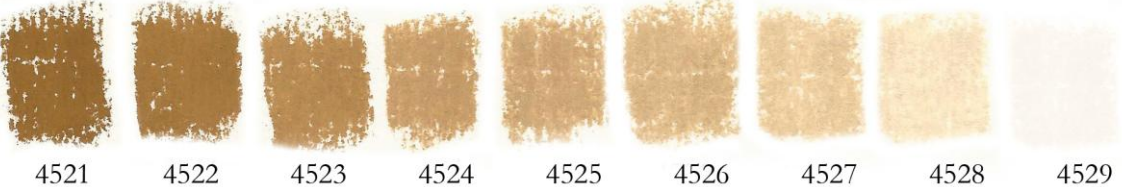

**Jaune Souci**

**Jaune d'Or**

**Jaune Citron**

**Jaune Canari**

**Jaune de Naples**

**Blond Doré**

**Ocre Jaune**

**Ocre Brune**

**Sienne Naturelle Claire**

**Terre d'Orient**

**Terre de Catane**

**Terre de Cassel**

**Sepia**

**Gris Roux**

**Vert Lichen**

**Vert Automne**

**Vert au Rouge**

**Vert Orangé**

**Vert Algue**

**Vert Doré**

**Vert Pomme**

**Vert Rainette**

**Vert Orchidée**

**Vert Végétal Clair**

9121 9122 9123 9124 9125 9126 9127 9128 9129

**Noir Intense**

9141 9142 9143 9144 9145 9146 9147 9148 9149

**Noir Velours**

**Noir Extra**

**Blanc de Lys**

**Nouvelles nuances été 2015:**

**Verd Jade**