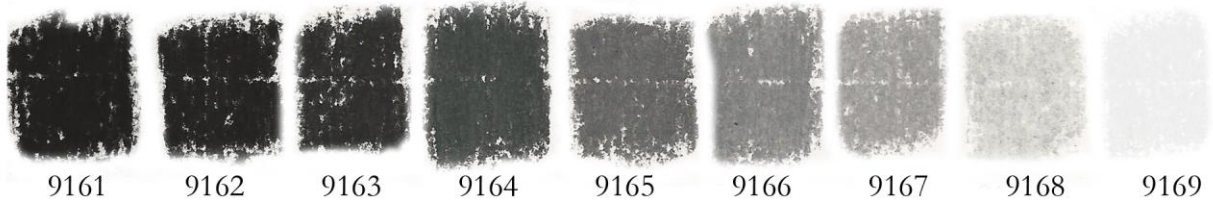

**Violet Heliotrope**

**Rose Passé**

**Violet van Dyck**

8741 8742 8743 8744 8745 8746 8747 8748 8749

**Violet de Mars**

8761 8762 8763 8764 8765 8766 8767 8768 8769

**Violet Prune**

8821 8822 8823 8824 8825 8826 8827 8828 8829

**Gris Tourterelle**

8841 8842 8843 8844 8845 8846 8847 8848 8849

**Violet Crépuscule**

8861 8862 8863 8864 8865 8866 8867 8868 8869

**Gris de Laque**

8941 8942 8943 8944 8945 8946 8947 8948 8949

**Noir Bleu**

9121 9122 9123 9124 9125 9126 9127 9128 9129

**Noir Intense**

9141 9142 9143 9144 9145 9146 9147 9148 9149

**Noir Velours**

**Noir Extra**

**Blanc de Lys**

**Nouvelles nuances été 2015:**

**Verd Jade**